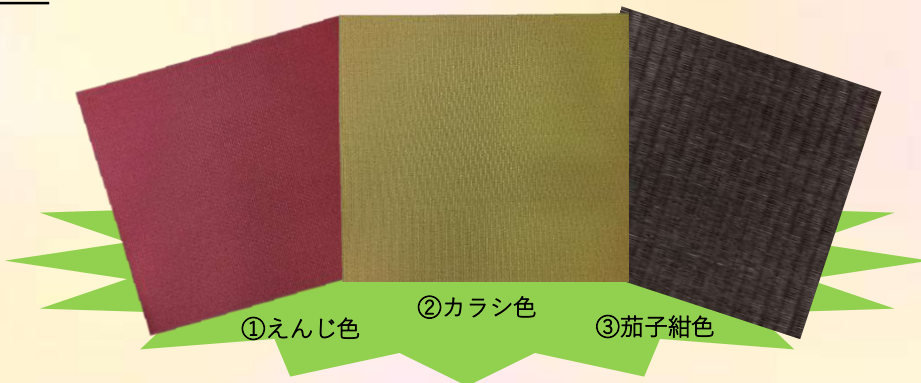

## ペット対応畳 4種のぼり旗

A-1

A-2

A-3

A-4

それぞれ用途に合わせて  
4種類ののぼり旗をご用意  
いたしました！

のぼり旗単品はもちろん、  
のぼり旗4枚セット(各種1枚ずつ)の  
販売もありますので  
用途に応じてご使用ください。

180cm×60cm  
素材：ターポリン

### Aセット

オリジナルカラー表

820×820mm×厚さ15mm

のぼり旗4枚(各種1枚ずつ)

+

オリジナルカラー表置き畳3枚

(3色各1枚ずつ) ※他の置き畳もあります