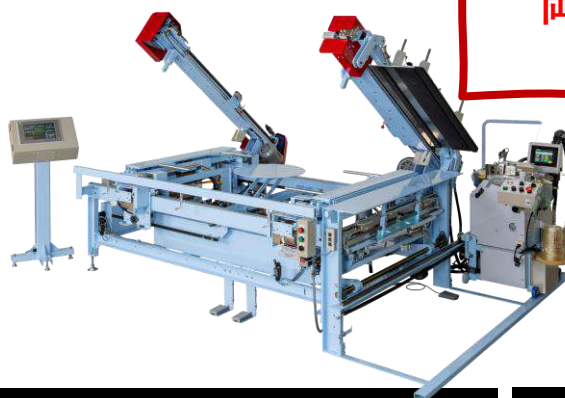

開催日時：2021年11月10日（水）9時～15時
開催地：京都市伏見区竹田鳥羽殿5（京都パルスプラザ第1展示場）
※都合により一部出展機種が変更となる場合がございます。

出展：(株)カンベ、ロック(株)、(有)関西ライトメタル

ミニロボシステム、ノンラインシステム>>>

全自動反転式平刺機 全自動反転式返縫機

ロボオート6B型

ロボエース6型

縁無し対応機械>>>

ホープスターMGAα

小型熱圧機
スタンプ

エア式/マイコン
両框裁断機付
框縫機

縁無薄畳製造機
ツイスト

最新

縁無畳表折曲機
コンパクトバンター

半畳薄床専用両切断機
マルチカッターしずか

畳表自動裁断機>>>

汎用機>>>