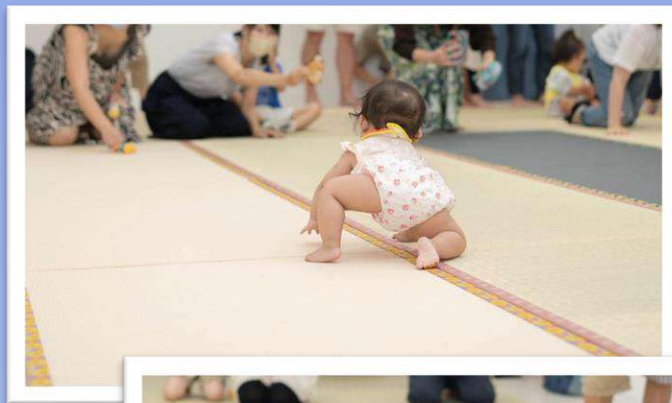

## 仕様

名称 子育て畳 ころりん

形態 ハリ付き半畳置き畳

サイズ 幅 約90cm  
長さ 約90cm  
厚さ 約1.5cm  
重さ 約2.3kg

※幅、長さ 最大90cmとして1cm刻みでお客様のご希望の寸法に御作りいたします。

表素材 ウォータージュエリー： 天然イグサ（撥水）  
輝令： 天然イグサ（撥水）+和紙（撥水）  
カラー表： 樹脂

裏面 滑り防止加工