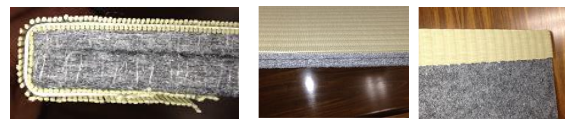

- すぐに接着、乾燥設備不要
- 水性なので、安全・安心
- 液状なので、簡易スプレーガンOK

作業は簡単！設備不要

スプレーして

貼り合わせるだけ

製品形態

3.8L

19L

各種畳表(い草・和紙・樹脂)に対応

各種芯材 厚手材料に対応