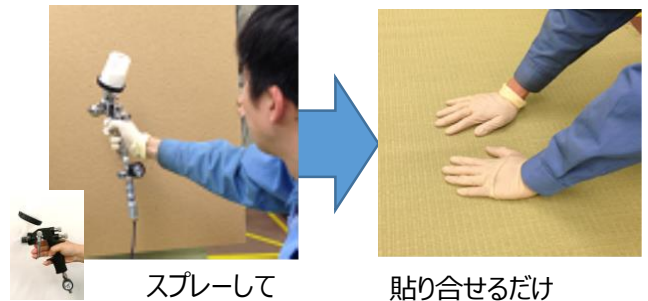

- すぐに接着、乾燥設備不要
- 水性なので、安全・安心
- 液状なので、簡易スプレーガンOK

作業は簡単！設備不要

スプレーして

貼り合わせるだけ

製品形態

3.8L

19L

各種畳表(い草・和紙・樹脂)に対応

各種芯材 厚手材料に対応