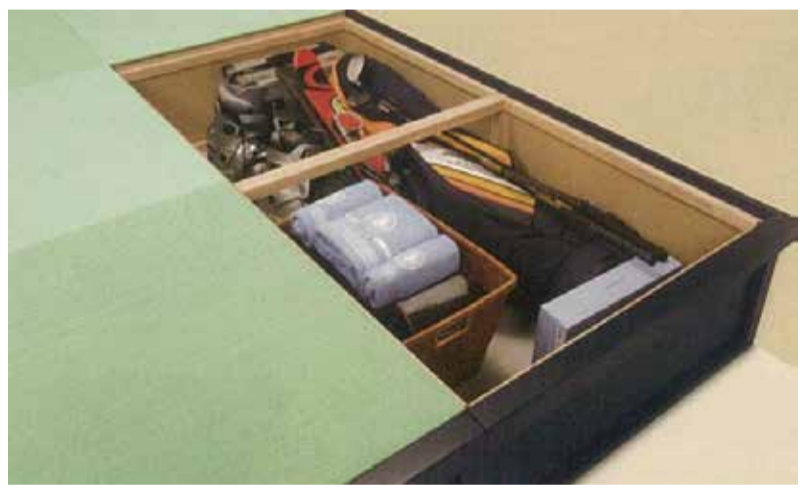

(2) 柱と下枠の組立て

(1) 柱と下枠の連結

施工は超簡単！組み直しや移動も楽々。

- ・組み立てに、釘などの金物や接着剤は一切使用しません。また、工具も使用しません。全ての木材に仕口を施したホゾ組加工ですので、簡単に組み立てられます。
- ・バラして移動したり、組み直して違うスタイルにする事も簡単にできます。
- ・洋間から簡単に安らぎの和空間に改造できます。

- ・金具・工具を一切使用せずに組み立てられ、切断作業も不要です。
- ・既存の洋間に組み立てるだけで、畳コーナーに模様替え。
- ・組み立て時間は四畳半タイプで2時間弱です。

収納たっぷり

- ・半畳の通常タイプで200ℓ、引出タイプで100ℓ、余裕の収納力。
- ・外周なら好きなところに引出が付けられます。スライドレールの採用で開け閉めもスムーズ。
- ・中仕切り板をはずせば、スキー板などの長い物も収納できます。

組み合わせ自由自在

- ・半畳から十畳以上でも、L型でも希望に合わせたオリジナルワンの空間を作れます。
- ・バラして移動したり、部材を追加して違う形にすることも可能。ライフスタイルの変化に対応できます。
- ・収納ユニットの色は6色、モダン・ライト・ナチュラルとご自分の感性で選べます。
- ・畳も天然い草・和紙・樹脂・レザーと色々な素材から選べます。グリーン・ベージュ・ブラック等のカラーバリエーションも豊富です。