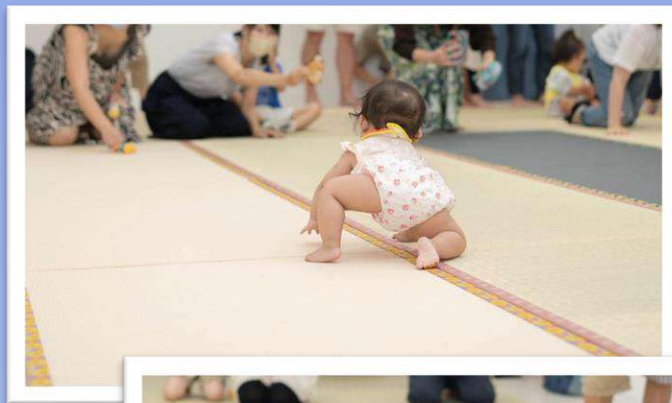

仕様

名称 子育て畳 ころりん

形態 ハリ付き半畳置き畳

サイズ 幅 約90cm
長さ 約90cm
厚さ 約1.5cm
重さ 約2.3kg

※幅、長さ 最大90cmとして1cm刻みでお客様のご希望の寸法に御作りいたします。

表素材 ウォータージュエリー： 天然イグサ（撥水）
輝令： 天然イグサ（撥水）+和紙（撥水）
カラー表： 樹脂

裏面 滑り防止加工

お客様の寸法に合わせて一枚一枚丁寧に熟練の畳職人が手作り致します

※寸法90cm×90cm以下のサイズのご注文ですと、プラス1,000円発生致します。

※6枚以上御注文の方には送料サービス致します。

※一部の地域・離島ではサービスできない地域がございます。ご了承下さい。

申込用紙		FAX：0568-68-7011		発注日	年	月	日
①	畳表	番号( )	番号( )	番号( )			
②	畳縁	番号( )	番号( )	番号( )			
③	枚数	( ) 枚: cm× cm ( ) 枚 cm× cm ( ) 枚 cm× cm					
お客様名				ご連絡先			
ご住所	〒						

★詳しくは東海機器工業(株)本社までお問い合わせください。

TKC 東海機器工業株式会社

●本社・工場 〒481-0035 愛知県北名古屋市宇福寺長田73番地
URL <http://www.tokai-kiki.co.jp/>

TEL 0568-68-7111代 FAX 0568-68-7011