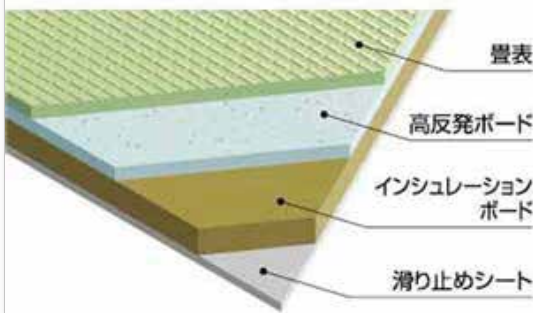

高反発衝撃吸収畳ふわふわ

- ・高反発ボードを使用した、やわらかく人に優しい畳です。
- ・長時間座ったりゴロゴロしたくなる心地良い弾力性。
- ・適度なクッション性があるため、万一子供やお年寄りが転倒した時にも、衝撃をやさしく受け止めてくれるので安心です。
- ・ダニ・カビが発生しにくく、アレルギーの方も安心して使用できます。
- ・畳表面は汚れに強く、ジュースやお茶などをこぼしても簡単に拭き取れます。
- ・日焼けに強く、変色や退色しにくいのでクリーンな美しさが続きます。
- ・滑止め効果抜群でフローリングにも最適。
- ・イージーオーダー対応。
- ・オールクッションの丸洗い可能な仕様もあります。

畳の構造

規格品 820mm×820mm×18mm (和紙タイプ)

規格品 820mm×820mm×20mm (樹脂タイプ)

和紙タイプ (グリーン)

和紙タイプ (ベージュ)

樹脂タイプ (グリーン)

樹脂タイプ (ベージュ)